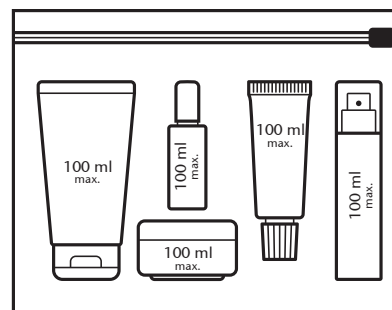

## OMEJITVE VNOSA TEKOČIN V ROČNI PRTLJAGI

- Tekočine, razpršila in geli v posameznih embalažah s prostornino največ 100 mililitrov, shranjeni v eni prozorni plastični vrečki, ki jo je mogoče znova zatesniti in katere prostornina ne presega enega litra.
- Omejitve vnosa tekočin v ročni prtljagi ne veljajo za zdravila in nujno potrebna živila, vključno z otroško hrano, ki jih boste uporabljali v času potovanja z letalom.